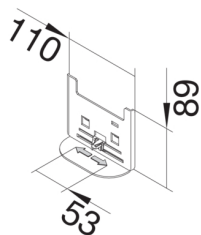

### Adapterplatta BRx 100mm

Teniska funktioner

#### Dimensioner

Längd	170 mm
-------	--------