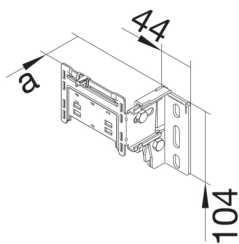

G2260

Konsol BRx 53-81mm

Teniska funktioner

Kompatibilitet

Produktkompatibilitet BR, BRN

Material

Färg färglös
Material Stål
Råmaterialgrupp stål
Yta Försinkad

Dimensioner

Längd 170 mm
Avstånd vägg eller konsoldjup 53 / 81 mm

Montage

Profilmontering hänga in

Standard (er)

RoHS-direktiv frivillig efterlevnad

Säkerhet

Halogenfri ja