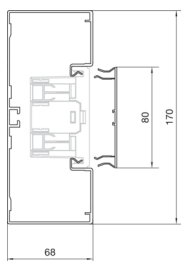

BRA651701ELN

Grundprofil BRA 65x170 Alu

Teniska funktioner

Utförande

Antibakteriell behandling nej

Kompatibilitet

Kompatibelt för installation i apparatdosor Standard 60mm, CEE, Ecoline, EIB, Automatsäkringar

Anslutning

Skarv Extra koppling

Kapacitet

Antal ledningar 11 mm (3x1,5mm²-3x2,5mm²) 28 / 42

Lock, dörr

Frontmonterad Intern

Lockbredd 80 mm

Antal monterbara lock 1

Material

Färg Aluminium

Material Aluminium

Råmaterialgrupp aluminium

Yta Eloxerad

Dimensioner

Kanalhöjd 68 mm

Längd 2000 mm

Kanalbredd 170 mm

Kabel

Internt tvärsnitt 10050 mm²

Utrustning

Antal plomberbara avskiljare 1

Antal kammare 1 / 2

Standard (er)

Godkännande EN50085-2-1

RoHS-direktiv frivillig efterlevnad

Säkerhet

Halogenfri ja