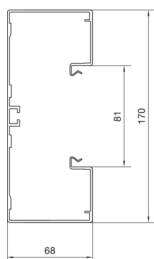

BRA651701ELN