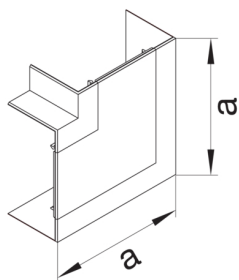

BRA651305H9010

L-vinkel BRA 130 HF Vit

Teniska funktioner

Utförande

Montagesätt Ihopklämd

Utförande

Antibakteriell behandling nej

Anslutning

Skarv Ingen koppling

Lock, dörr

Frontlock med tätningskant Nej

Material

Färg vit

RAL-färg RAL 9010 - Ren vit

Material Halogenfri PC - ABS

Råmaterialgrupp plast

Yta Obehandlat

Dimensioner

Kanalhöjd 68 mm

Kanalbredd 130 mm

Åtgärd a 165 mm

Inställningar

Vinkel 90 °

Tillbehör

Formstycke utförande Passform

Standard (er)

RoHS-direktiv frivillig efterlevnad

Säkerhet

Halogenfri ja

Användningsvillkor

Driftstemperatur -30...90 °C