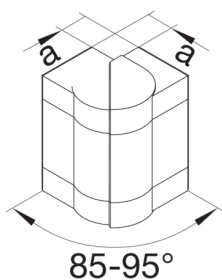

BRA651303H9010

Ytterhörn BRA 130 HF Vit

Teniska funktioner

Utförande

Montagesätt Ihopklämd

Utförande

Antibakteriell behandling nej

Anslutning

Skarv Ingen koppling

Lock, dörr

Frontmonterad Extern

Frontlock med tätningskant Nej

Antal monterbara lock 1

Material

Färg vit

RAL-färg RAL 9010 - Ren vit

Material Halogenfri PC - ABS

Råmaterialgrupp plast

Yta Obehandlat

Dimensioner

Kanalhöjd 68 mm

Kanalbredd 130 mm

Åtgärd a 37 mm

Inställningar

Vinkel 85 / 95 °

Tillbehör

Formstycke utförande Passform

Standard (er)

RoHS-direktiv frivillig efterlevnad

Säkerhet

Halogenfri ja

Användningsvillkor

Driftstemperatur -30...90 °C