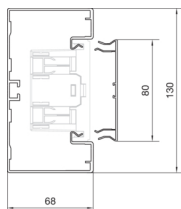

BRA651301ELN

Grundprofil BRA 68x130 Alu

Teniska funktioner

Utförande

Antibakteriell behandling nej

Kompatibilitet

Kompatibelt för installation i apparatdosor Standard 60mm, CEE, Ecoline, EIB, Automatsäkringar

Anslutning

Skarv Extra koppling

Kapacitet

Antal ledningar 11 mm (3x1,5mm²-3x2,5mm²) 18 / 32

Lock, dörr

Frontmonterad Intern

Lockbredd 80 mm

Antal monterbara lock 1

Material

Färg Aluminium

Material Aluminium

Råmaterialgrupp aluminium

Yta Natureloxerad

Dimensioner

Kanalhöjd 68 mm

Längd 2000 mm

Kanalbredd 130 mm

Kabel

Internt tvärsnitt 7580 mm²

Utrustning

Antal plomberbara avskiljare 1

Antal kammare 1 / 2

Standard (er)

Godkännande EN50085-2-1

RoHS-direktiv frivillig efterlevnad

Säkerhet

Halogenfri ja