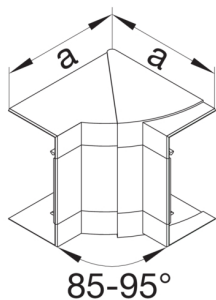

BRA651004H9010

Innerhorn BRA 100 HF Vit

Teniska funktioner

Utförande

Montagesätt Ihopklämd

Utförande

Antibakteriell behandling nej

Anslutning

Yta Obehandlat

Dimensioner

Kanalhöjd 68 mm

Kanalbredd 100 mm

Åtgärd a 143 mm

Inställningar

Vinkel 85 / 95 °

Tillbehör