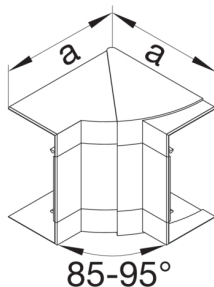

BRP651304H9011

Innerhorn BRP 130 HF Svart

Teniska funktioner

Utförande

Montagesätt Klämbär

Utförande

Antibakteriell behandling nej

Kompatibilitet

Produktkompatibilitet BRP / BRAP

Anslutning

Skarv Ingen koppling

Lock, dörr

Frontlock med tätningskant -

Material

Färg grafit svart

RAL-färg RAL 9011

Material Halogenfri PC - ABS

Råmaterialgrupp plast

Yta Obehandlat

Dimensioner

Kanalhöjd 65 mm

Längd 135 mm

Kanalbredd 130 mm

Inställningar