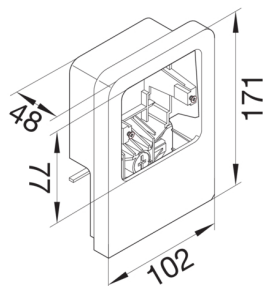

SL20055911D1

Uttag universal SL20055 Alu

Teniska funktioner

Utförande

Montagesätt Kläm och skruvbar

Utförande

Antibakteriell behandling nej

Kompatibilitet

Kompatibelt för installation i apparatdosor Standard 60mm

Material

Färg Aluminium

Färg aluminiumoptik

Material Plast

Råmaterialgrupp blandade material

Yta Lackerad

Dimensioner

Djup installerad produkt 48 mm

Höjd installerad produkt 145 mm

Kanalhöjd 55 mm

Längd 102 mm

Kanalbredd 20 mm

Format Överbliven kabel

Montage

Monteringssätt horisontell

Tillbehör

Bestyckad med Tom

Utrustning

Antal enheter 1

Standard (er)

Godkännande CE

RoHS-direktiv frivillig efterlevnad

Säkerhet

Kapslingsklass IP IP40

Halogenfri ja

Slaghållfasthet IK07

Användningsvillkor

Driftstemperatur 5...60 °C