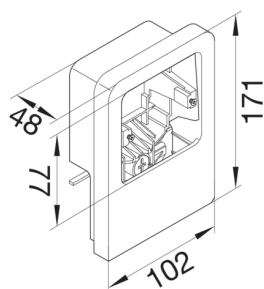

SL200559119011

Uttag universal SL20055 Svart

Teniska funktioner

Utförande

Montagesätt Kläm och skruvbar

Utförande

Antibakteriell behandling nej

Kompatibilitet

Kompatibelt för installation i apparatdosor Standard 60mm

Material

Färg grafit svart

RAL-färg RAL 9011

Material Plast

Råmaterialgrupp blandade material

Dimensioner

Djup installerad produkt 48 mm

Höjd installerad produkt 145 mm

Kanalhöjd 55 mm

Längd 102 mm

Kanalbredd 20 mm

Format Överbliven kabel

Montage

Monteringssätt horisontell

Tillbehör

Bestyckad med Tom

Utrustning

Antal enheter 1

Standard (er)

Godkännande CE

RoHs-direktiv frivillig efterlevnad

Säkerhet

Kapslingsklass IP IP40

Halogenfri ja

Slaghållfasthet IK07

Användningsvillkor

Driftstemperatur 5...60 °C