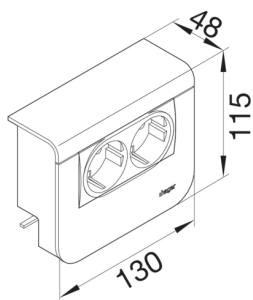

SL20055900D1

Uttag SL20055 2xSTD Alu

Teniska funktioner

Utförande

Anslutningssystem	Andere
Montagesätt	Kläm och skruvbar

Utförande

Utförande	Underdel och överdel
Antibakteriell behandling	nej

Kompatibilitet

Material

Färg	Aluminium
Färg	aluminiumoptik
Material	Plast
Råmaterialgrupp	blandade material
Yta	Lackerad

Dimensioner

Djup installerad produkt	48 mm
Höjd installerad produkt	115 mm
Kanalhöjd	55 mm
Längd	130 mm
Kanalbredd	20 mm
Format	Överbliven kabel