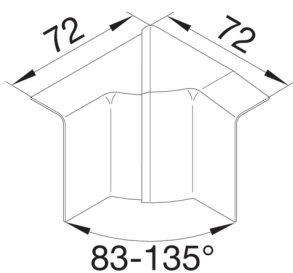

SL200554D1

Innerhorn SL20055 Alu

Teniska funktioner

Utförande

Montagesätt Klämbär

Lock, dörr

Frontlock med tätningskant Nej

Material

Färg Aluminium

Material ABS

Råmaterialgrupp plast

Yta Lackerad

Dimensioner

Kanalhöjd 55 mm

Kanalbredd 20 mm

Inställningar

Vinkel 83 / 135 °

Tillbehör

Formstycke utförande Passform

Standard (er)

Godkännande CE

RoHs-direktiv frivillig efterlevnad

Säkerhet

Kapslingsklass IP IP40