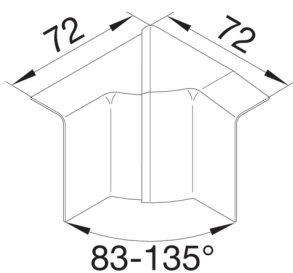

SL2005549011

Innerhorn SL20055 Svart

Teniska funktioner

Utförande

Montagesätt Klämbär

Lock, dörr

Frontlock med tätningskant Nej

Material

Färg grafitsvart

RAL-färg RAL 9011

Material ABS

Råmaterialgrupp plast

Yta Obehandlat

Dimensioner

Kanalhöjd 55 mm

Kanalbredd 20 mm

Inställningar

Vinkel 83 / 135 °

Tillbehör

Formstycke utförande Passform

Standard (er)

Godkännande CE

RoHs-direktiv frivillig efterlevnad

Säkerhet