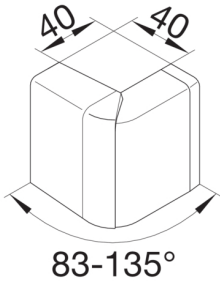

Ytterhörn SL20055 Alu

Teniska funktioner

Utförande

Montagesätt Klämbär

Lock, dörr

Frontlock med tätningskant Nej

Material

Färg Aluminium

Material ABS

Råmaterialgrupp plast

Yta Lackerad

Dimensioner

Kanalhöjd 55 mm

Kanalbredd 20 mm

Inställningar

Vinkel 83 / 135 °

Tillbehör

Formstycke utförande Passform

Standard (er)

Godkännande CE

RoHS-direktiv frivillig efterlevnad

Säkerhet

Kapslingsklass IP IP40

Halogenfri ja

Slaghållfasthet IK07

Användningsvillkor

Driftstemperatur 5...60 °C

Temperatur

Omgivningstemperatur 5...60 °C