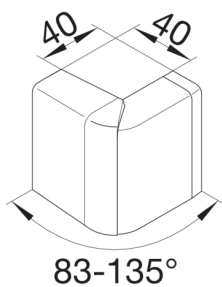

SL2005539011

Ytterhörn SL20055 Svart

Teniska funktioner

Utförande

Montagesätt Klämbär

Lock, dörr

Frontlock med tätningskant Nej

Material

Färg grafitsvart

RAL-färg RAL 9011

Material ABS

Råmaterialgrupp plast

Yta Obehandlat

Dimensioner

Kanalhöjd 55 mm

Kanalbredd 20 mm

Inställningar

Vinkel 83 / 135 °

Tillbehör

Formstycke utförande Passform

Standard (er)

Godkännande CE

RoHS-direktiv frivillig efterlevnad

Säkerhet