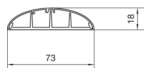

SLA180750ELN

Golvkanal 17x75mm 4 kabl Alu

Teniska funktioner

Utförande

Självhäftande nej

Kapacitet

Max antal kablar (Ø 11 mm, 50% fyllning) 4

Antal ledningar 11mm (3x1,5mm²-3x2,5mm²) 4

Lock, dörr

Frontlock med tätningskant Nej

Material

Färg Aluminium

Material Materialmix

Råmaterialgrupp blandade material

Yta Obehandlat

Dimensioner

Kanalhöjd 18 mm

Längd 2000 mm

Kanalbredd 73 mm

Bredd installerad produkt 73 mm

Utrustning

Antal fasta mellanväggar 3

Antal kammare 4

Standard (er)