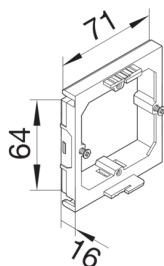

G2870

App ram externa prod 1-fack

Teniska funktioner

Utförande

Montagesätt Skruvad

Utförande

Boxkonfiguration brytande

Utförande 1 fack

Dimensioner

Djup 16 mm

Längd 71 mm

Bredd 64 mm

Montage

Monteringsmetoddosa Framsida

Monteringsspår för apparater 60 mm

Utrustning