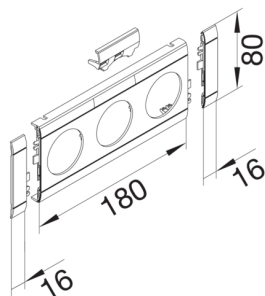

GB080319011

Frontram 3-f 80mm märkf Sv

Teniska funktioner

Utförande

| | |
|-------------------|----------------------------------|
| Installationssätt | 3-vägs kåpa |
| Kanalsystem | BR, BRN, BRA, BRS, BRH, BKIS, DA |

Lock, dörr

| | |
|----------------------------|--------|
| Frontmonterad | Intern |
| Lockbredd | 80 mm |
| Form på lock för väggkanal | Plan |

Material

| | |
|-----------------|-------------|
| Färg | grafitsvart |
| RAL-färg | RAL 9011 |
| Material | ABS |
| Råmaterialgrupp | plast |

Dimensioner

| | |
|------------------|--------|
| Längd | 212 mm |
| Öppningsdiameter | 48 mm |

Utrustning

| | |
|-----------------------------------|---|
| Antal utgångar (med lock för FBK) | 3 |
|-----------------------------------|---|