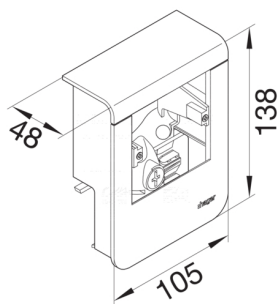

SL200809LED9011

Uttagsset LED SL20080 Trafo Sv

Teniska funktioner

Utförande

Antibakteriell behandling nej

Kompatibilitet

Kompatibelt för installation i apparatdosor redan monterad

Huvud elektriska egenskaper

Märkspänning 24V

Material

Färg Svart

Färg svart

Material PVC

Dimensioner

Kanalhöjd 80 mm

Kanalbredd 20 mm

Montage

Monteringssätt horisontell

Utrustning

Antal enheter 1

Standard (er)

RoHS-direktiv frivillig efterlevnad

Säkerhet

Kapslingsklass IP IP40

Halogenfri nej

Slaghållfasthet IK07

Användningsvillkor

Driftstemperatur 5...60 °C

Temperatur

Omgivningstemperatur 5...60 °C