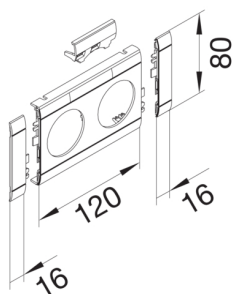

GB08021LAN