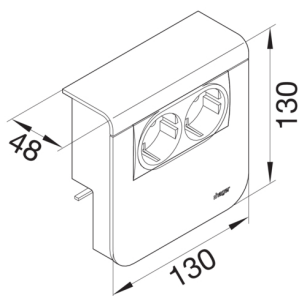

SL200809009011

Uttag SL20080 2xSTD Svart

Teniska funktioner

Utförande

Anslutningssystem	Andere
Montagesätt	Kläm och skruvbar

Utförande

Antibakteriell behandling	nej

Kompatibilitet

Kompatibelt för installation i apparatdosor	redan monterad

Huvud elektriska egenskaper

Märkspänning	230 V

Ström

Nominell märkström	16 A

Material

Färg	grafitsvart
RAL-färg	RAL 9011
Material	Plast
Råmaterialgrupp	blandade material

Dimensioner

Djup installerad produkt	48 mm
Höjd installerad produkt	130 mm
Kanalhöjd	80 mm
Längd	130 mm
Kanalbredd	20 mm
Format	Överbliven kabel

Montage

Montage	Modular
Monteringssätt	horisontell

Tillbehör

Bestyckad med	2 uttagsbrunnar

Utrustning

Antal enheter	2

Standard (er)

Godkännande	CE
RoHS-direktiv	frivillig efterlevnad