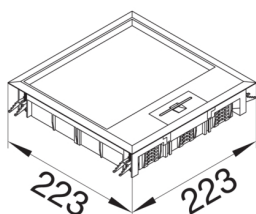

VEQ0612E

Golvbox VQ06 golv 12mm Rostfri

Teniska funktioner

Utförande

Kabelutgång Med kabelutgång i locket

Utförande

Utförande Fyrkantig

Lock, dörr

Material kåpa Polyamid

Material

Färg Ädelstål

Material Rostfritt

Råmaterialgrupp rostfritt stål

Yta Natur

Dimensioner

Minimalt installationsdjup 84 mm

Yttre längd 223 mm

Höjd 200 mm

Bredd 200 mm

Mattans tjocklek 12 mm

Yttre bredd 223 mm

Montage

Anpassad för utomhusanvändning nej

Anslutning

Antal rörledning 1

Antal uttag typ SCHUKO 6

Utrustning

Antal enheter installerade 6

Antal uttagsdosor 2

Standard (er)

Godkännande EN50085-2-2

Säkerhet

Halogenfri ja

Slaghållfasthet IK08