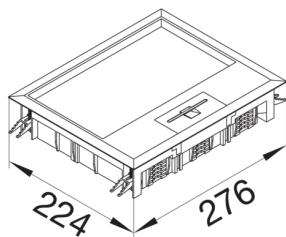

VEE0912E

Golvbox VE09 golv 12mm Rostfri

Teniska funktioner

Utförande

Kabelutgång Med kabelutgång i locket

Utförande

Utförande Rektangulär

Lock, dörr

Material kåpa Polyamid

Material

Färg Ädelstål

Material Rostfritt

Råmaterialgrupp rostfritt stål

Yta Natur

Dimensioner

Minimalt installationsdjup 84 mm

Yttre längd 224 mm

Höjd 200 mm

Bredd 253 mm

Mattans tjocklek 12 mm

Yttre bredd 272 mm

Montage

Anpassad för utomhusanvändning nej

Anslutning

Antal rörledning 1

Antal uttag typ SCHUKO 9

Utrustning

Antal enheter installerade 9

Antal uttagsdosor 3

Standard (er)

Godkännande EN50085-2-2

Säkerhet

Halogenfri ja

Slaghållfasthet IK08