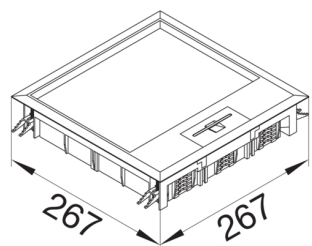

VEQ1212E

Golvbox VQ12 golv 12mm Rostfri

Teniska funktioner

Utförande

Kabelutgång Med kabelutgång i locket

Utförande

Utförande Fyrkantig

Lock, dörr

Material kåpa Polyamid

Material

Färg Ädelstål

Material Rostfritt

Råmaterialgrupp rostfritt stål

Yta Natur

Dimensioner

Minimalt installationsdjup 84 mm

Yttre längd 267 mm

Höjd 244 mm

Bredd 244 mm

Mattans tjocklek 12 mm

Yttre bredd 267 mm

Montage

Anpassad för utomhusanvändning nej

Anslutning

Antal rörledning 1

Antal uttag typ SCHUKO 12

Utrustning

Antal enheter installerade 12

Antal uttagsdosor 3

Standard (er)

Godkännande EN50085-2-2

Säkerhet

Halogenfri ja

Slaghållfasthet IK08