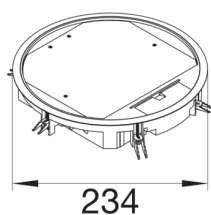

VR06127011

Golvbox VR06 ytskikt 12mm Grå

Teniska funktioner

Utförande

Kabelutgång Med kabelutgång i locket

Utförande

Utförande Rund

Lock, dörr

Ytskydd Övriga

Material kåpa Polyamid

Material

Färg RAL 7011

RAL-färg RAL 7011

Material Polyamid (PA)

Råmaterialgrupp blandade material

Dimensioner

Minimalt installationsdjup 84 mm

Innerdiameter 215 mm

Mattans tjocklek 12 mm

Montage

Anpassad för utomhusanvändning nej

Anslutning

Antal rörledningar 1

Antal uttag typ SCHUKO 6

Utrustning

Antal enheter installerade 6

Antal uttagsdosor 2

Standard (er)

Godkännande EN50085-2-2

Säkerhet

Halogenfri ja

Slaghållfasthet IK08