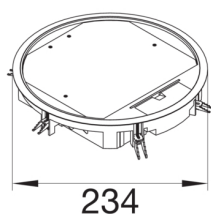

VR06059005

Golvbox VR06 ytskikt 5mm Svart

Teniska funktioner

Utförande

Kabelutgång Med kabelutgång i locket

Utförande

Utförande Rund

Lock, dörr

Minimalt installationsdjup 77 mm

Innerdiameter 215 mm

Mattans tjocklek 5 mm

Montage

Anpassad för utomhusanvändning nej

Anslutning

Antal rörledning 1

Antal uttag typ SCHUKO 6