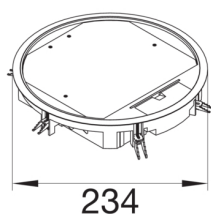

VR06057011

Golvbox VR06 ytskikt 5mm Grå

Teniska funktioner

Utförande

Kabelutgång Med kabelutgång i locket

Utförande

Utförande Rund

Lock, dörr

Minimalt installationsdjup 77 mm

Innerdiameter 215 mm

Mattans tjocklek 5 mm

Montage

Anpassad för utomhusanvändning nej

Anslutning

Antal rörledning 1

Antal uttag typ SCHUKO 6