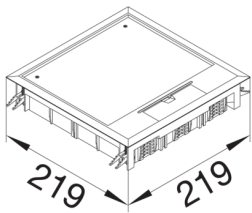

VQ06129005

Golvbox VQ06 ytskikt 12mm Sv

Teniska funktioner

Utförande

Kabelutgång Med kabelutgång i locket

Utförande

Utförande Fyrkantig

Lock, dörr

Ytskydd Övriga

Material kåpa Polyamid

Material

Färg Svart

RAL-färg RAL 9005

Material Polyamid (PA)

Råmaterialgrupp blandade material

Dimensioner

Minimalt installationsdjup 84 mm

Yttre längd 219 mm

Höjd 200 mm

Bredd 200 mm

Mattans tjocklek 12 mm

Yttre bredd 219 mm

Montage

Anpassad för utomhusanvändning nej

Anslutning

Antal rörledning 1

Antal uttag typ SCHUKO 6

Utrustning

Antal enheter installerade 6

Antal uttagsdosor 2

Standard (er)

Godkännande EN50085-2-2

Säkerhet

Halogenfri ja

Slaghållfasthet IK08