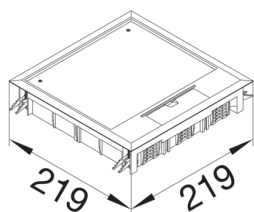

VQ06127011

Golvbox VQ06 ytskikt 12mm Grå

Teniska funktioner

Utförande

Kabelutgång Med kabelutgång i locket

Utförande

Utförande Fyrkantig

Lock, dörr

Ytskydd Övriga

Material kåpa Polyamid

Material

Färg RAL 7011

RAL-färg RAL 7011

Material Polyamid (PA)

Råmaterialgrupp blandade material

Dimensioner

Minimalt installationsdjup 84 mm

Yttre längd 219 mm

Höjd 200 mm

Bredd 200 mm

Mattans tjocklek 12 mm

Yttre bredd 219 mm

Montage

Anpassad för utomhusanvändning nej

Anslutning

Antal rörledning 1

Antal uttag typ SCHUKO 6

Utrustning

Antal enheter installerade 6

Antal uttagsdosor 2

Standard (er)

Godkännande EN50085-2-2

Säkerhet

Halogenfri ja

Slaghållfasthet IK08