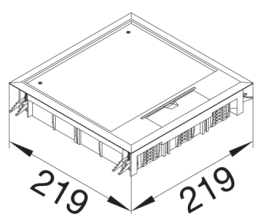

Golvbox VQ06 ytskikt 5mm Svart

Teniska funktioner

Utförande

Kabelutgång Med kabelutgång i locket

Utförande

Utförande Fyrkantig

Lock, dörr

Ytskydd Övriga

Material kåpa Polyamid

Material

Färg Svart

RAL-färg RAL 9005

Material Polyamid (PA)

Råmaterialgrupp blandade material

Dimensioner

Minimalt installationsdjup 77 mm

Yttre längd 219 mm

Höjd 200 mm

Bredd 200 mm

Mattans tjocklek 5 mm

Yttre bredd 219 mm

Montage

Anpassad för utomhusanvändning nej

Anslutning

Antal rörledning 1

Antal uttag typ SCHUKO 6

Utrustning

Antal enheter installerade 6

Antal uttagsdosor 2

Standard (er)

Godkännande EN50085-2-2

Säkerhet

Halogenfri ja

Slaghållfasthet IK08