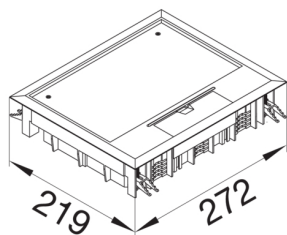

VE09129005

Golvbox VE09 ytskikt 12mm Sv

Teniska funktioner

Utförande

Kabelutgång Med kabelutgång i locket

Utförande

Utförande Rektangulär

Lock, dörr

Minimalt installationsdjup 84 mm

Yttre längd 219 mm

Höjd 200 mm

Bredd 253 mm

Mattans tjocklek 5 mm

Yttre bredd 272 mm

Montage

Anpassad för utomhusanvändning nej