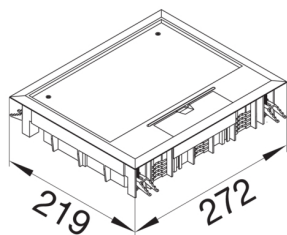

VE09127011

Golvbox VE09 ytskikt 12mm Grå

Teniska funktioner

Utförande

Kabelutgång Med kabelutgång i locket

Utförande

Utförande Rektangulär

Lock, dörr

Minimalt installationsdjup 84 mm

Yttre längd 219 mm

Höjd 200 mm

Bredd 253 mm

Mattans tjocklek 12 mm

Yttre bredd 272 mm

Montage

Anpassad för utomhusanvändning nej