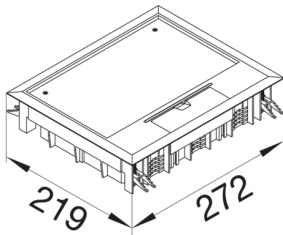

Golvbox VE09 ytskikt 5mm Svart

Teniska funktioner

Utförande

Kabelutgång Med kabelutgång i locket

Utförande

Utförande Rektangulär

Lock, dörr

Ytskydd Övriga

Material kåpa Polyamid

Material

Färg Svart

RAL-färg RAL 9005

Material Polyamid (PA)

Råmaterialgrupp blandade material

Dimensioner

Minimalt installationsdjup 77 mm

Yttre längd 219 mm

Höjd 200 mm

Bredd 253 mm

Mattans tjocklek 12 mm

Yttre bredd 272 mm

Montage

Anpassad för utomhusanvändning nej

Anslutning

Antal rörledning 1

Antal uttag typ SCHUKO 9

Utrustning

Antal enheter installerade 9

Antal uttagsdosor 3

Standard (er)

Godkännande EN50085-2-2

Säkerhet

Halogenfri ja

Slaghållfasthet IK08