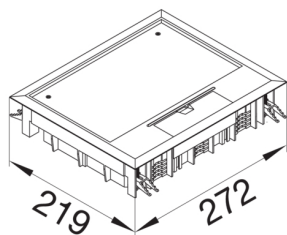

Golvbox VE09 ytskikt 5mm Grå

Teniska funktioner

Utförande

Kabelutgång Med kabelutgång i locket

Utförande

Utförande Rektangulär

Lock, dörr

Ytskydd Övriga

Material kåpa Polyamid

Material

Färg RAL 7011

RAL-färg RAL 7011

Material Polyamid (PA)

Råmaterialgrupp blandade material

Dimensioner

Minimalt installationsdjup 77 mm

Yttre längd 219 mm

Höjd 200 mm

Bredd 253 mm

Mattans tjocklek 5 mm

Yttre bredd 272 mm

Montage

Anpassad för utomhusanvändning nej

Anslutning

Antal rörledning 1

Antal uttag typ SCHUKO 9

Utrustning

Antal enheter installerade 9

Antal uttagsdosor 3

Standard (er)

Godkännande EN50085-2-2

Säkerhet

Halogenfri ja

Slaghållfasthet IK08