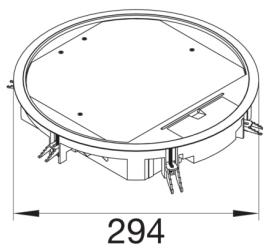

VR10129005

Golvbox VR10 ytskikt 12mm Sv

Teniska funktioner

Utförande

Kabelutgång Med kabelutgång i locket

Utförande

Utförande Rund

Lock, dörr

Minimalt installationsdjup 84 mm

Innerdiameter 275 mm

Mattans tjocklek 12 mm

Montage

Anpassad för utomhusanvändning nej

Anslutning

Antal rörledning 1

Antal uttag typ SCHUKO 10