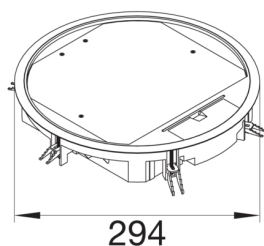

VR10127011

Golvbox VR10 ytskikt 12mm Grå

Teniska funktioner

Utförande

Kabelutgång Med kabelutgång i locket

Utförande

Utförande Rund

Lock, dörr

Minimalt installationsdjup 84 mm

Innerdiameter 275 mm

Mattans tjocklek 12 mm

Montage

Anpassad för utomhusanvändning nej

Anslutning

Antal rörledningar 1

Antal uttag typ SCHUKO 10