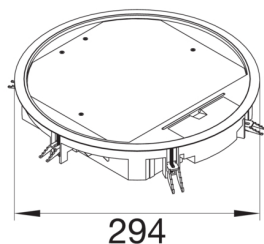

VR10059005

Golvbox VR10 ytskikt 5mm Svart

Teniska funktioner

Utförande

Kabelutgång Med kabelutgång i locket

Utförande

Utförande Rund

Lock, dörr

Minimalt installationsdjup 77 mm

Innerdiameter 275 mm

Mattans tjocklek 5 mm

Montage

Anpassad för utomhusanvändning nej

Anslutning

Antal rörledning 1

Antal uttag typ SCHUKO 10