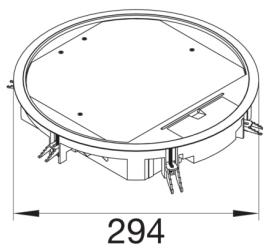

VR10057011

Golvbox VR10 ytskikt 5mm Grå

Teniska funktioner

Utförande

Kabelutgång Med kabelutgång i locket

Utförande

Utförande Rund

Lock, dörr

Minimalt installationsdjup 77 mm

Innerdiameter 275 mm

Mattans tjocklek 5 mm

Montage

Anpassad för utomhusanvändning nej

Anslutning

Antal rörledning 1

Antal uttag typ SCHUKO 10