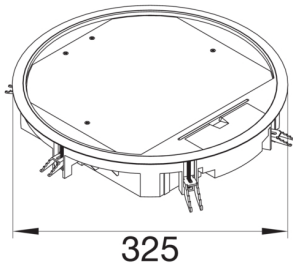

VR12059005

Golvbox VR12 ytskikt 5mm Svart

Teniska funktioner

Utförande

Kabelutgång Med kabelutgång i locket

Utförande

Utförande Rund

Lock, dörr

Minimalt installationsdjup 77 mm

Innerdiameter 306 mm

Mattans tjocklek 5 mm

Montage

Anpassad för utomhusanvändning nej

Anslutning

Antal rörledning 1

Antal uttag typ SCHUKO 12