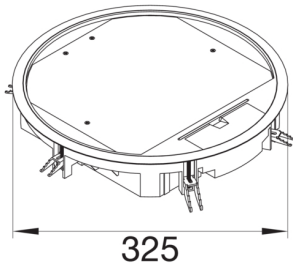

VR12057011

Golvbox VR12 ytskikt 5mm Grå

Teniska funktioner

Utförande

Kabelutgång Med kabelutgång i locket

Utförande

Utförande Rund

Lock, dörr

Minimalt installationsdjup 77 mm

Innerdiameter 306 mm

Mattans tjocklek 5 mm

Montage

Anpassad för utomhusanvändning nej

Anslutning

Antal rörledningar 1

Antal uttag typ SCHUKO 12