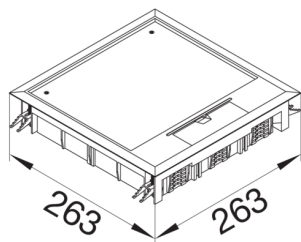

VQ12129005

Golvbox VQ12 ytskikt 12mm Sv

Teniska funktioner

Utförande

Kabelutgång Med kabelutgång i locket

Utförande

Utförande Fyrkantig

Lock, dörr

Minimalt installationsdjup 84 mm

Yttre längd 263 mm

Höjd 244 mm

Bredd 244 mm

Mattans tjocklek 12 mm

Yttre bredd 263 mm

Montage

Anpassad för utomhusanvändning nej