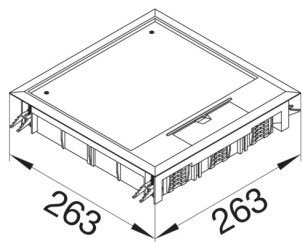

VQ12127011

Golvbox VQ12 ytskikt 12mm Grå

Teniska funktioner

Utförande

Kabelutgång Med kabelutgång i locket

Utförande

Utförande Fyrkantig

Lock, dörr

Ytskydd Övriga

Material kåpa Polyamid

Material

Färg RAL 7011

RAL-färg RAL 7011

Material Polyamid (PA)

Råmaterialgrupp blandade material

Dimensioner

Minimalt installationsdjup 84 mm

Yttre längd 263 mm

Höjd 244 mm

Bredd 244 mm

Mattans tjocklek 12 mm

Yttre bredd 263 mm

Montage

Anpassad för utomhusanvändning nej

Anslutning

Antal rörledning 1

Antal uttag typ SCHUKO 12

Utrustning

Antal enheter installerade 12

Antal uttagsdosor 3

Standard (er)

Godkännande EN50085-2-2

Säkerhet

Halogenfri ja

Slaghållfasthet IK08