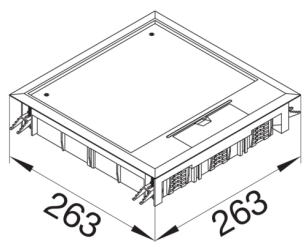

Golvbox VQ12 ytskikt 5mm Svart

Teniska funktioner

Utförande

Kabelutgång Med kabelutgång i locket

Utförande

Utförande Fyrkantig

Lock, dörr

Ytskydd Övriga

Material kåpa Polyamid

Material

Färg Svart

RAL-färg RAL 9005

Material Polyamid (PA)

Råmaterialgrupp blandade material

Dimensioner

Minimalt installationsdjup 77 mm

Yttre längd 263 mm

Höjd 244 mm

Bredd 244 mm

Mattans tjocklek 5 mm

Yttre bredd 263 mm

Montage

Anpassad för utomhusanvändning nej

Anslutning

Antal rörledning 1

Antal uttag typ SCHUKO 12

Utrustning

Antal enheter installerade 12

Antal uttagsdosor 3

Standard (er)

Godkännande EN50085-2-2

Säkerhet

Halogenfri ja

Slaghållfasthet IK08