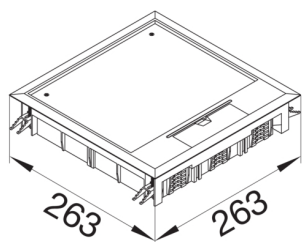

Golvbox VQ12 ytskikt 5mm Grå

Teniska funktioner

Utförande

Kabelutgång Med kabelutgång i locket

Utförande

Utförande Fyrkantig

Lock, dörr

Ytskydd Övriga

Material kåpa Polyamid

Material

Färg RAL 7011

RAL-färg RAL 7011

Material Polyamid (PA)

Råmaterialgrupp blandade material

Dimensioner

Minimalt installationsdjup 77 mm

Yttre längd 263 mm

Höjd 244 mm

Bredd 244 mm

Mattans tjocklek 5 mm

Yttre bredd 263 mm

Montage

Anpassad för utomhusanvändning nej

Anslutning

Antal rörledning 1

Antal uttag typ SCHUKO 12

Utrustning

Antal enheter installerade 12

Antal uttagsdosor 3

Standard (er)

Godkännande EN50085-2-2

Säkerhet

Halogenfri ja

Slaghållfasthet IK08