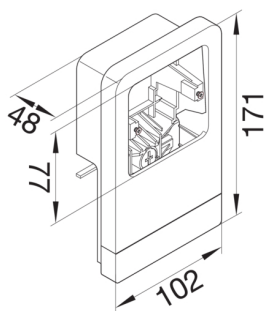

SL200809119011

Uttag universal SL20080 Svart

Teniska funktioner

Utförande

Montagesätt Kläm och skruvbar

Utförande

Antibakteriell behandling nej

Kompatibilitet

Kompatibelt för installation i apparatdosor Standard 60mm

Material

Färg grafit svart

RAL-färg RAL 9011

Material Plast

Råmaterialgrupp blandade material

Dimensioner

Djup installerad produkt 48 mm

Höjd installerad produkt 171 mm

Kanalhöjd 80 mm

Längd 102 mm

Kanalbredd 20 mm

Format Överbliven kabel

Montage

Monteringssätt horisontell

Tillbehör

Bestyckad med Tom

Utrustning

Antal enheter 1

Standard (er)

Godkännande CE

RoHS-direktiv frivillig efterlevnad

Säkerhet

Kapslingsklass IP IP40

Halogenfri ja

Slaghållfasthet IK07

Användningsvillkor

Driftstemperatur 5...60 °C