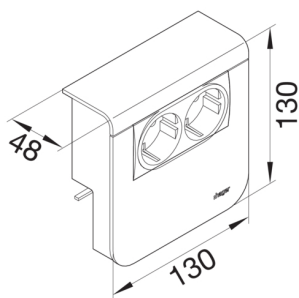

SL200809259011

Uttag SL20080 STD + LED Svart

Teniska funktioner

Utförande

Anslutningssystem	Andere
Montagesätt	Kläm och skruvbar

Utförande

Utförande	Underdel och överdel
Antibakteriell behandling	nej

Kompatibilitet

Kompatibelt för installation i apparatdosor	redan monterad

Huvud elektriska egenskaper

Märkspänning	230 V

Ström

Nominell märkström	16 A

Material

Färg	grafitsvart
RAL-färg	RAL 9011
Material	Plast
Råmaterialgrupp	blandade material

Dimensioner

Djup installerad produkt	48 mm
Höjd installerad produkt	130 mm
Kanalhöjd	80 mm
Längd	130 mm
Kanalbredd	20 mm
Format	Överbliven kabel

Montage

Monteringssätt	horisontell

Tillbehör

Bestyckad med	Vägguttag + LED

Utrustning

Antal enheter	2

Standard (er)

Godkännande	CE
RoHS-direktiv	frivillig efterlevnad