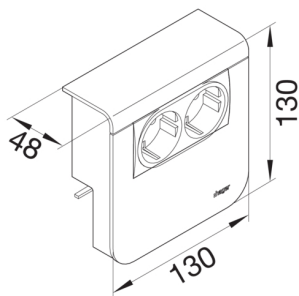

SL200809209011

Uttag SL20080 STD+2xCat6 Svart

Teniska funktioner

Utförande

Montagesätt Kläm och skruvbar

Utförande

Antibakteriell behandling nej

Kompatibilitet

Kompatibelt för installation i apparatdosor redan monterad

Anslutning

utloppsriktning (för datakontakter av koppar) botten

Huvud elektriska egenskaper

Märkspänning 230 V

Ström

Nominell märkström 16 A

Material

Färg grafit svart

RAL-färg RAL 9011

Material Plast

Råmaterialgrupp blandade material

Dimensioner

Djup installerad produkt 48 mm

Höjd installerad produkt 130 mm

Kanalhöjd 80 mm

Längd 130 mm

Kanalbredd 20 mm

Format Överbliven kabel

Anslutning

Anslutningstyp LSA-kompatibel

Tillbehör

Bestyckad med Vägguttag + datauttag

Utrustning

Antal enheter 2

Standard (er)

Godkännande CE

RoHs-direktiv frivillig efterlevnad