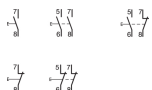

SVN351

Tryckknapp 1ö+1sl

Teniska funktioner

Huvud elektriska egenskaper

Märkspänning Ue	230 V
Frekvens	50/60 Hz

Spänning

Isolationsspänning	250 V
Stötspänningshållfasthet	4000 V
Kopplingsspänning	230 V

Ström

Nominell märkström	16 A
Momentan-kontaktström	16 A
Kortsiktig resistans med kurva 16A gG	1000A [Prot:16AcurveB]
Kortsiktig resistans med säkring 16A gG	1000A [Prot:16AgG]
Termisk märkström utsida skåp	16 A

Hållbarhet

Mekanisk livsl. (elektriska omkopplingar)	15000
Mekanisk livslängd (omkopplingar)	15000

Material

Färg	Ej applicerbar

Dimensioner

Djup installerad produkt	66 mm
Höjd installerad produkt	83 mm
Bredd installerad produkt	17,5 mm

Montage

Åtdragningsmoment	1,7Nm

Anslutning

Anslutningsarea mjukledare	0,75 / 6mm²
Anslutningsarea enkelledare	0,75 / 10mm²
Anslutningstyp	Med skruv

Utrustning

Antal brytande kontakter	1
Antal slutande kontakter	1

Säkerhet

Kapslingsklass IP	IP20