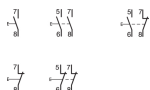

SVN331

Tryckknapp 2 NO

Teniska funktioner

Huvud elektriska egenskaper

Märkspänning Ue	230 V
Frekvens	50/60 Hz

Spänning

Isolationsspänning	250 V
Stötspänningshållfasthet	4000 V
Kopplingsspänning	230 V

Ström

Nominell märkström	16 A
Momentan-kontaktström	16 A
Kortsiktig resistans med kurva 16A gG	1000A [Prot:16AcurveB]
Kortsiktig resistans med säkring 16A gG	1000A [Prot:16AgG]
Termisk märkström utsida skåp	16 A

Hållbarhet

Mekanisk livsl. (elektriska omkopplingar)	15000
Mekanisk livslängd (omkopplingar)	15000

Material

Färg	Ej applicerbar

Dimensioner

Djup installerad produkt	66 mm
Höjd installerad produkt	83 mm
Bredd installerad produkt	17,5 mm

Montage

Åtdragningsmoment	1,7Nm

Anslutning

Anslutningsarea mjukledare	0,75 / 6mm²
Anslutningsarea enkelledare	0,75 / 10mm²
Anslutningstyp	Med skruv

Utrustning

Antal slutande kontakter	2

Säkerhet

Kapslingsklass IP	IP20