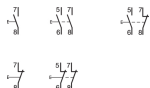

## Tryckknapp 1 NC

Teniska funktioner

### Dimensioner

Djup installerad produkt	66 mm
Höjd installerad produkt	83 mm
Bredd installerad produkt	17,5 mm